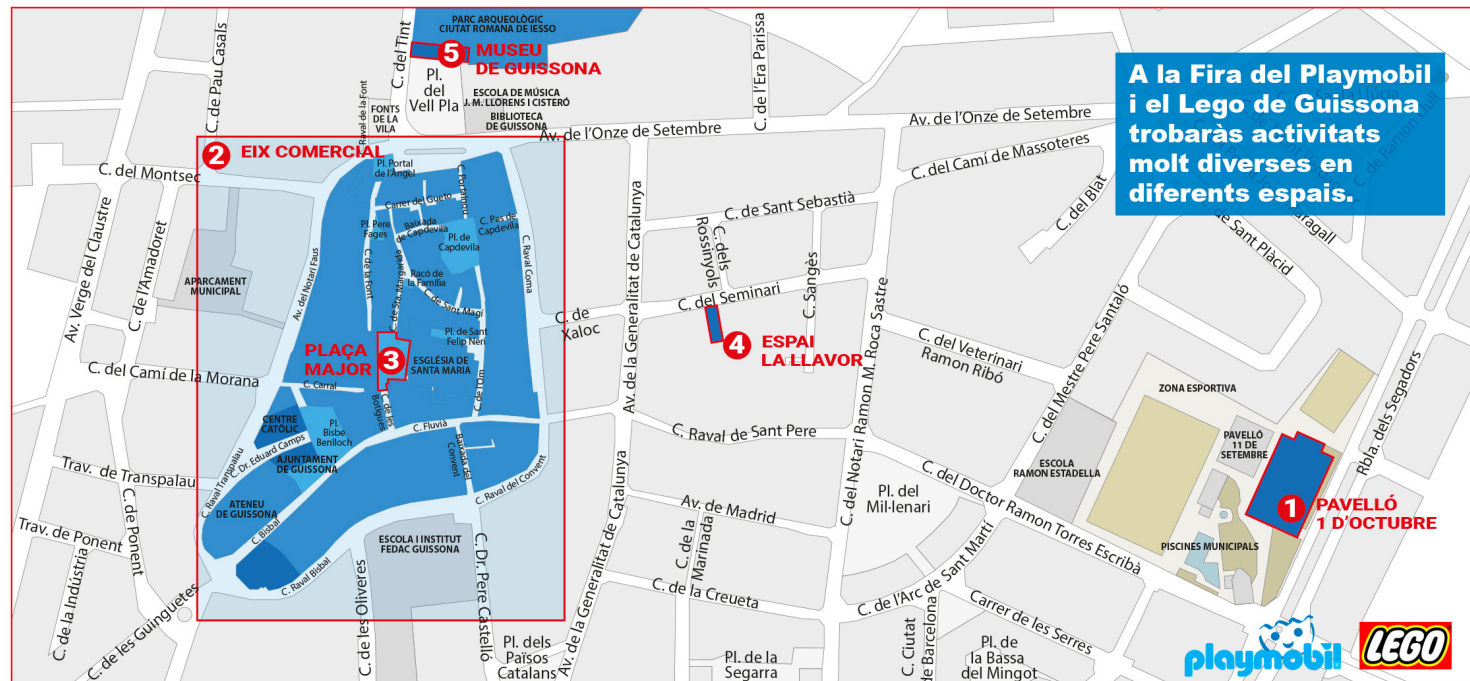

Fira PLAYMOBIL i LEGO a Gissosna

1 PAVELLÓ 1 D'OCTUBRE

Rambla dels Segadors, 157

EXPOSICIÓ DE DIORAMES I
VENTA DE PRODUCTES
PLAYMOBIL, LEGO i LEGO
EDUCATION

HORARIS

PREUS

Divendres tarda de 16 h a 20 h
Dissabte i diumenge
d'11 h a 14 h – 16 h a 20 h

Preu 2 €
Fins a 5 anys gratuïta
Venda d'entrades a taquilla

ACTIVITATS DINS EL PAVELLÓ

CONCURS LA FIGURA DESENTONANT

Troba la figura intrusa dins els diorames del Pavelló. Omple la butlleta que trobaràs a l'entrada de la Fira i diposita-la als llocs habilitats. Sortejaurem un regal de Playmobil entre els encertants.

CONCURS DIORAMES INFANTILS

Dissabte 6 i diumenge 7

Exposició dels diorames realitzats per nens i nenes fins a 12 anys. El muntatge es realitzarà durant el matí de dissabte. Inscriu-te i consulta les bases a:
www.guissosna.cat

TALLER PLAYMOBIL

Dissabte 6 i diumenge 7

Has muntat mai una figura de Playmobil? En aquest taller podràs muntar el teu propi click des de zero.
Preu: 1 €

A la Fira del Playmobil i el Lego de Gissosna trobaràs activitats molt diverses en diferents espais.

2 EIX COMERCIAL

CONCURS "EL CLICK AMAGAT"

De dimarts 2 a diumenge 7

Els aparadors de les botigues de Gissosna s'hi amaguen uns clicks que heu d'identificar. **Trobaureu la butlleta per participar-hi a la Fira i a les botigues i bars de Gissosna.** Omple-la i diposita-la als llocs habilitats per entrar al sorteig d'un regal Playmobil. Més informació www.guissosna.cat.

MENÚ PLAYMOBIL

BAR EL PORTAL Reserves 642 93 56 92
BAR NARD Reserves 973 550 226

VERMUT PLAYMOBIL

BAR TRULLÀS

3 PLAÇA MAJOR

ATRACCIONS INFANTILS

De divendres 5 a diumenge 7

4 ESPAI LA LLAVOR

Carrer Seminari, 8

PORTES OBERTES

Dissabte 6 i diumenge 7, de 10 a 14 h i de 16 a 20 h

Visita al centre didàctic La Llabor, espai per educar en competències digitals.

Exhibicions FIRST LEGO League

D'11 a 13h i de 17 a 19h

Amb els equips d'Artesa de Segre i Gissosna

5 MUSEU DE GUISSOSNA

Carrer del Tint, 2

Dissabte 6 i diumenge 7 de 9 a 14h i de 17 a 20h

DIORAMA ROMÀ A L'ESPAI MUSEU

Entrada gratuïta presentant l'entrada de la Fira

JOC IESSO CLICK

Troba els clicks amagats al Parc Arqueològic

VISITA GUIADA AL CONJUNT

Visita guiada gratuïta a les 12h